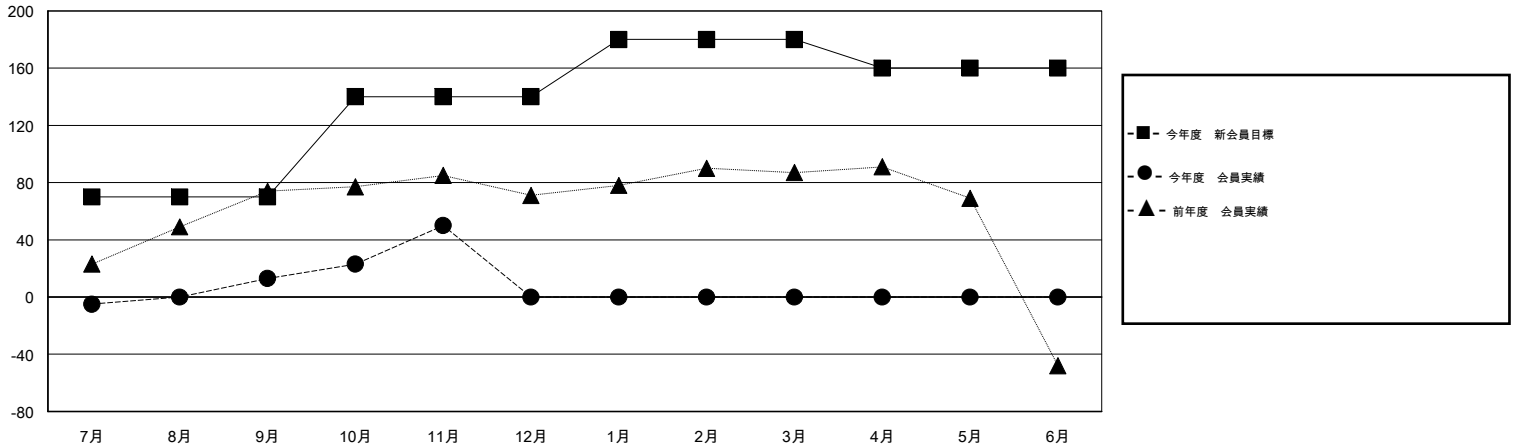

# MONTHLY MEMBERSHIP PROGRESS REPORT

District 333 C

Results as of: 11/30/2015

GMT: Masayuki Kaneko

地域 JAPAN

GMT会則地域 5-Jap

クラブ				
結果: 2015-2016				
四半期	新クラブ目標	新クラブ	解散クラブ	純増 / 減
7月/8月/9月	0	0	0	0
10月/11月/12月	0	0	0	0
1月/2月/3月	1	0	0	0
4月/5月/6月	0	0	0	0

名				
結果: 2015-2016				
四半期	新会員目標	チャーターメン バー / 新会員	退会者	純増 / 減
7月/8月/9月	70	82	69	13
10月/11月/12月	70	61	24	37
1月/2月/3月	40	0	0	0
4月/5月/6月	-20	0	0	0

新クラブ目標及び実績累計

会員目標及び実績累計

解散クラブ: 0	52 CLUBS OF 133 一名以上の新会員を登録	男女別
退会者		男性 2,919 (76.08%)
物故会員 17		女性 918 (23.92%)
クラブ解散 0	<a href="#">健康診断データはこちら</a>	家族会員 1,193
その他 76		世帯主 458
合計 93		世帯主以外 735